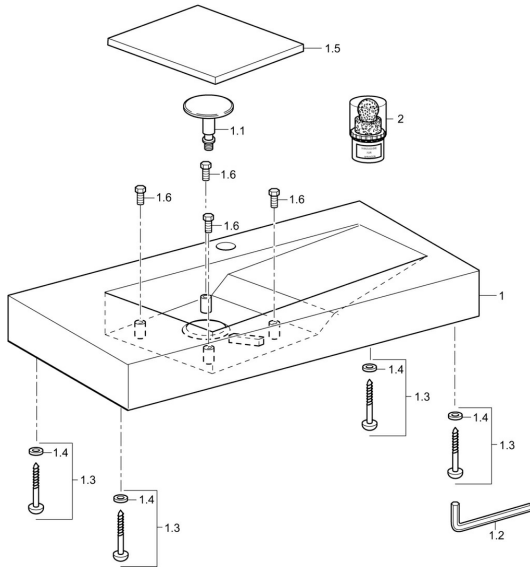

EAN: 4015474190412
static.hansa.com/07471000

Reserveonderdelen

SP07471000

	Naam	Code
1.1	Klep Stopgezet	59913583
1.2	Sleutel, SW4 Stopgezet	59911170
1.3	Set schroeven Stopgezet	59913579
1.5	Kap, 200x363x10 mm Chroom Stopgezet	59913582
2	Toevoer, HANSASHINE MINACOR, cleaning product	59913578
N.I.	Fixing plate Stopgezet	59913725