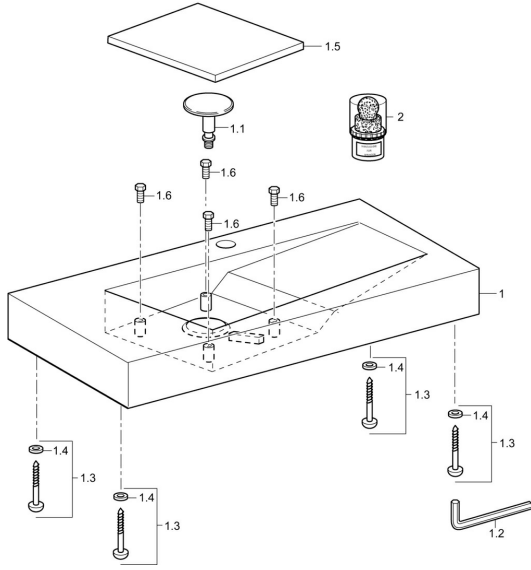

## Parti di ricambio

### SP07471000

	Nome		Codice
1.1	Valvola	Fuori produzione	59913583
1.2	Chiave, SW4	Fuori produzione	59911170
1.3	Set di viti	Fuori produzione	59913579
1.5	Cappuccio, 200x363x10 mm Cromo	Fuori produzione	59913582
2	Fornitura, HANSASHINE MINACOR, cleaning product		59913578
N.I.	Fixing plate	Fuori produzione	59913725