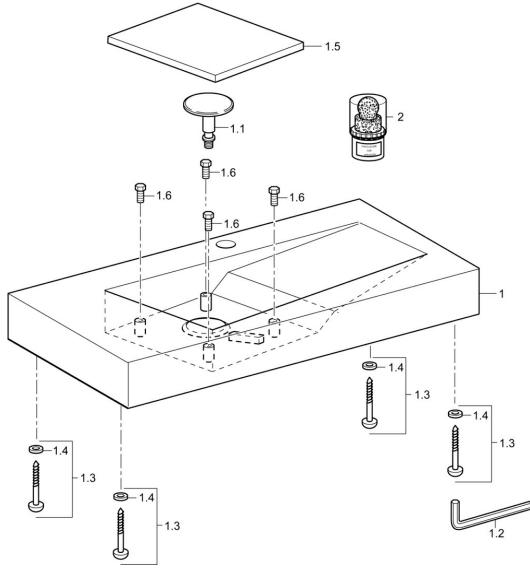

EAN: 4015474190412
static.hansa.com/07471000

Ersatzteile

SP07471000

	Name	Art.-Nr.
1.1	Ventil Ausgelaufen	59913583
1.2	Schlüssel, SW4 Ausgelaufen	59911170
1.3	Schraubenset Ausgelaufen	59913579
1.5	Abdeckung, 200x363x10 mm Chrom Ausgelaufen	59913582
2	Zubehörteil, HANSASHINE MINACOR, cleaning product	59913578
N.I.	Befestigungsplatte Ausgelaufen	59913725