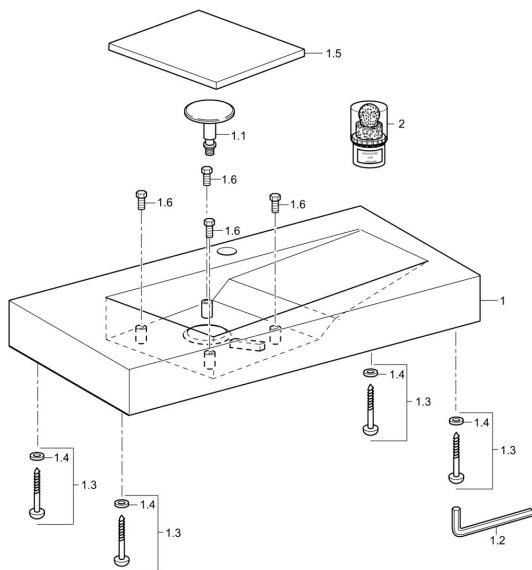

EAN: 4015474190412
static.hansa.com/07471000

Náhradní díly

SP07471000

	Název	Kód
1.1	Ventilů Ukončeno	59913583
1.2	Klíč, SW4 Ukončeno	59911170
1.3	Sada šroubů Ukončeno	59913579
1.5	Kryt, 200x363x10 mm Chrom Ukončeno	59913582
2	Dodávka, HANSASHINE MINACOR, cleaning product	59913578
N.I.	Upevňovací deska Ukončeno	59913725