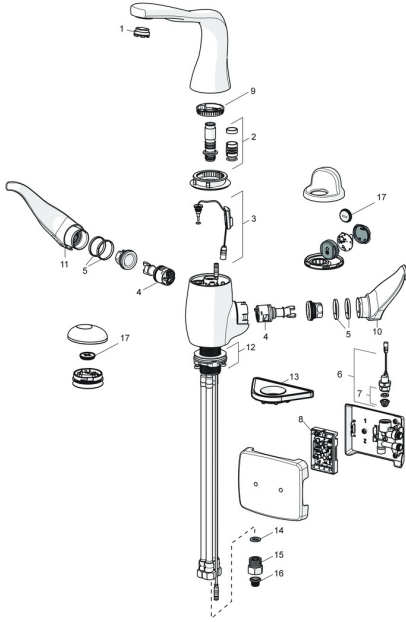

EAN: 4057304005558
static.hansa.com/07462283

Reserveonderdelen

SP07452203

	Naam	Code
01	Mousseur en sleutel, M24x1 STD CC S	59914143
02	Dichting uitloop	59914266
03	Temperatuur sensor Stopgezet	59914502
04	Binnenwerk	59914503
05	Glijring wit Stopgezet	59914504
06	Magneetventiel, 3 V	59914338
07	Membraan voor ventiel	1006500V
07	Membraan Stopgezet	59914126
08	Controle eenheid Stopgezet	59914505
09	Temperatuurbegrenzer Stopgezet	59914506
10	Temperatuur hendel Chroom Stopgezet	59914507
11	Debiethendel Chroom Stopgezet	59914508
12	Bevestigingsset Stopgezet	59914509
13	Verstevigingsplaat	59910008
14	Dichting, 8x14,3x2	59914087
15	Vuilfilters met terugslagklep Chroom	59914086
16	Vuilfilters	59914085
17	Batterij, CR2450 3 V Lithium	59914137