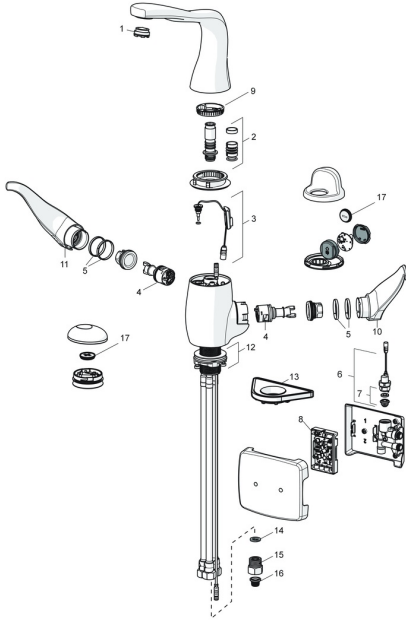

EAN: 4057304005558
static.hansa.com/07462283

Ersatzteile

SP07452203

	Name	Art.-Nr.
01	Luftsprudler und Schlüssel, M24x1 STD CC S	59914143
02	Auslaufdichtung	59914266
03	Temperatursensor Ausgelaufen	59914502
04	Kartusche	59914503
05	Lagerring Ausgelaufen	59914504
06	Magnetventil, 3 V	59914338
07	Membrane für Magnetventil	1006500V
07	Membrane Ausgelaufen	59914126
08	Kontrolleinheit Ausgelaufen	59914505
09	Begrenzer Ausgelaufen	59914506
10	Temperatur-Wählgriff Chrom Ausgelaufen	59914507
11	Mengen-Einstell-Griff Chrom Ausgelaufen	59914508
12	Befestigungssatz Ausgelaufen	59914509
13	PVC-Befestigungsplatte	59910008
14	Dichtung, 8x14.3x2	59914087
15	Stopfen Rückschlagventil Chrom	59914086
16	Schmutzfangsiebe	59914085
17	Batterie, CR2450 3 V Lithium	59914137