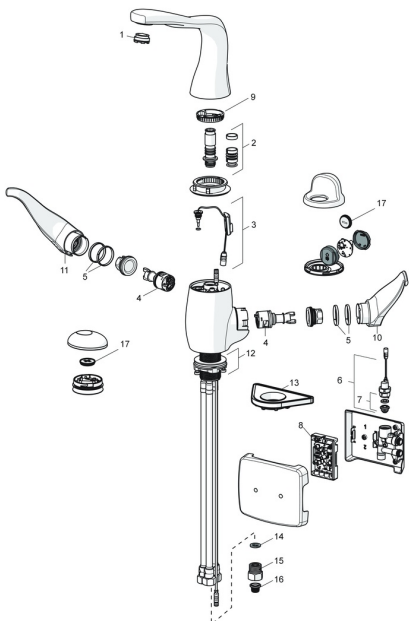

## Náhradné diely

### SP07452203

	Názov	Kód
01	Aerator a kľúč, M24x1 STD CC S	59914143
02	Tesnenie výtokového ramena	59914266
03	Teplotný senzor <b>Ukončené</b>	59914502
04	Kartuš	59914503
05	Trečí krúžok <b>Ukončené</b>	59914504
06	Pilot ventil, 3 V	59914338
07	Membrána	1006500V
07	Membrána <b>Ukončené</b>	59914126
08	Riadiaca jednotka <b>Ukončené</b>	59914505
09	Obmedzovač <b>Ukončené</b>	59914506
10	Rukoväť regulátora teploty Chróm <b>Ukončené</b>	59914507
11	Rukoväť regulátora prietoku vody Chróm <b>Ukončené</b>	59914508
12	Upevňovací set <b>Ukončené</b>	59914509
13	Podložka	59910008
14	Tesnenie, 8x14.3x2	59914087
15	Spätný ventil s filtrom Chróm	59914086
16	Vstupný, čistiaci filter	59914085
17	Batéria, CR2450 3 V Lithium	59914137