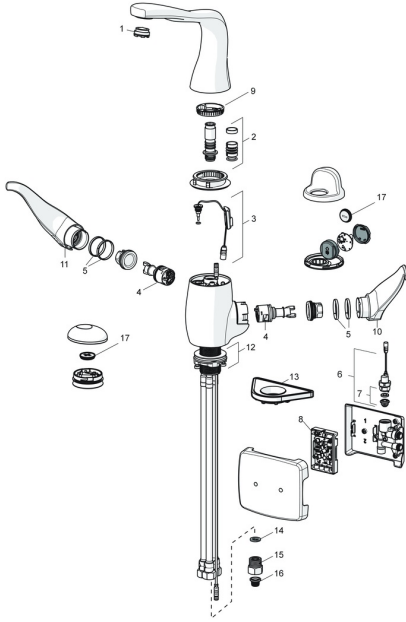

EAN: 4057304005541
static.hansa.com/07452203

Reserveonderdelen

SP07452203

	Naam	Code
01	Mousseur en sleutel, M24x1 STD CC S	59914143
02	Dichting uitloop	59914266
03	Temperatuur sensor Stopgezet	59914502
04	Binnenwerk	59914503
05	Glijring wit Stopgezet	59914504
06	Magneetventiel, 3 V	59914338
07	Membraan voor ventiel	1006500V
07	Membraan Stopgezet	59914126
08	Controle eenheid Stopgezet	59914505
09	Temperatuurbegrenzer Stopgezet	59914506
10	Temperatuur hendel Chroom Stopgezet	59914507
11	Debiethendel Chroom Stopgezet	59914508
12	Bevestigingsset Stopgezet	59914509
13	Verstevigingsplaat	59910008
14	Dichting, 8x14,3x2	59914087
15	Vuilfilters met terugslagklep Chroom	59914086
16	Vuilfilters	59914085
17	Batterij, CR2450 3 V Lithium	59914137