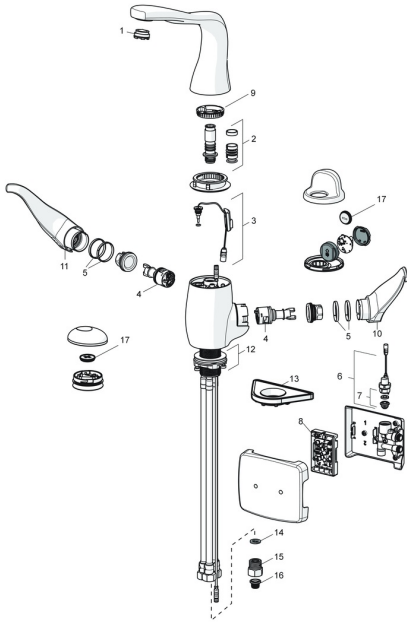

## Parti di ricambio

### SP07452203

	Nome	Codice
01	Aeratore e chiave, M24x1 STD CC S	59914143
02	Kit guarnizioni per bocca	59914266
03	Sensore di temperatura <b>Fuori produzione</b>	59914502
04	Cartuccia	59914503
05	Anello glassato <b>Fuori produzione</b>	59914504
06	Valvola magnetica, 3 V	59914338
07	Membrana per valvola magnetica	1006500V
07	Membrana <b>Fuori produzione</b>	59914126
08	Unità di comando <b>Fuori produzione</b>	59914505
09	Pezzi di bloccaggio <b>Fuori produzione</b>	59914506
10	Maniglia per regolazione della temperatura Cromo <b>Fuori produzione</b>	59914507
11	Manopola di apertura Cromo <b>Fuori produzione</b>	59914508
12	Set di fissaggio <b>Fuori produzione</b>	59914509
13	Base per fissaggio	59910008
14	Giunto, 8x14.3x2	59914087
15	Valvola antiriflusso e filtro Cromo	59914086
16	Filtro per impurità	59914085
17	Batteria, CR2450 3 V Lithium	59914137