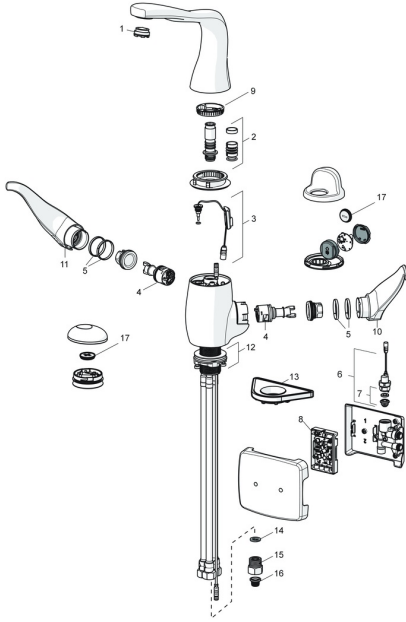

EAN: 4057304005541
static.hansa.com/07452203

Ersatzteile

SP07452203

	Name	Art.-Nr.
01	Luftsprudler und Schlüssel, M24x1 STD CC S	59914143
02	Auslaufdichtung	59914266
03	Temperatursensor Ausgelaufen	59914502
04	Kartusche	59914503
05	Lagerring Ausgelaufen	59914504
06	Magnetventil, 3 V	59914338
07	Membrane für Magnetventil	1006500V
07	Membrane Ausgelaufen	59914126
08	Kontrolleinheit Ausgelaufen	59914505
09	Begrenzer Ausgelaufen	59914506
10	Temperatur-Wählgriff Chrom Ausgelaufen	59914507
11	Mengen-Einstell-Griff Chrom Ausgelaufen	59914508
12	Befestigungssatz Ausgelaufen	59914509
13	PVC-Befestigungsplatte	59910008
14	Dichtung, 8x14.3x2	59914087
15	Stopfen Rückschlagventil Chrom	59914086
16	Schmutzfangsiebe	59914085
17	Batterie, CR2450 3 V Lithium	59914137