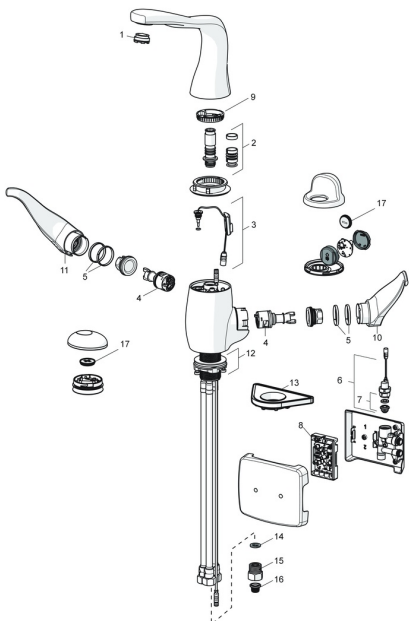

EAN: 4057304005541
static.hansa.com/07452203

Náhradní díly

SP07452203

	Název	Kód
01	Aerator a klíč, M24x1 STD CC S	59914143
02	Těsnění výtokového ramene	59914266
03	Teplotní čidlo Ukončeno	59914502
04	Kartuše	59914503
05	Kroužek Ukončeno	59914504
06	Pilot ventil, 3 V	59914338
07	Membrána elektromagnetického ventilu	1006500V
07	Membrána Ukončeno	59914126
08	Řídící jednotka Ukončeno	59914505
09	Omezovač Ukončeno	59914506
10	Ovladač regulátoru teploty Chrom Ukončeno	59914507
11	Rukojeť regulátoru průtoku Chrom Ukončeno	59914508
12	Upevňovací set Ukončeno	59914509
13	Upevňovací destička	59910008
14	Těsnění, 8x14.3x2	59914087
15	Zpětný ventil s filtrem Chrom	59914086
16	Čistící filtr	59914085
17	Monočlánek, CR2450 3 V Lithium	59914137