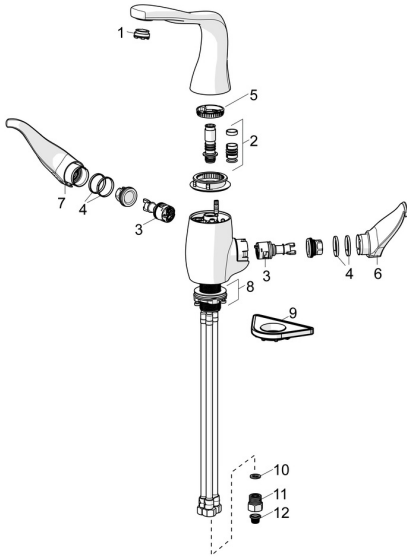

EAN: 4057304005534
static.hansa.com/07442203

Náhradné diely

SP07442203

| | Názov | Kód |
|----|--|----------|
| 01 | Aerator a kľúč, M24x1 STD CC S | 59914143 |
| 02 | Tesnenie výtokového ramena | 59914266 |
| 03 | Kartuš | 59914503 |
| 04 | Trečí krúžok Ukončené | 59914504 |
| 05 | Obmedzovač Ukončené | 59914506 |
| 06 | Rukoväť regulátora teploty Chróm Ukončené | 59914507 |
| 07 | Rukoväť regulátora prietoku vody Chróm Ukončené | 59914508 |
| 08 | Upevňovací set Ukončené | 59914509 |
| 09 | Podložka | 59910008 |
| 10 | Tesnenie, 8x14.3x2 | 59914087 |
| 11 | Spätný ventil s filtrom Chróm | 59914086 |
| 12 | Vstupný, čistiaci filter | 59914085 |