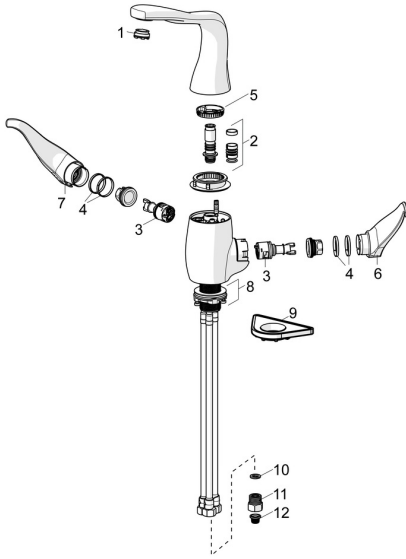

EAN: 4057304005534
static.hansa.com/07442203

Reserveonderdelen

SP07442203

	Naam	Code
01	Mousseur en sleutel, M24x1 STD CC S	59914143
02	Dichting uitloop	59914266
03	Binnenwerk	59914503
04	Glijring wit Stopgezet	59914504
05	Temperatuurbegrenzer Stopgezet	59914506
06	Temperatuur hendel Chroom Stopgezet	59914507
07	Debiethendel Chroom Stopgezet	59914508
08	Bevestigingsset Stopgezet	59914509
09	Verstevigingsplaat	59910008
10	Dichting, 8x14.3x2	59914087
11	Vuilfilters met terugslagklep Chroom	59914086
12	Vuilfilters	59914085