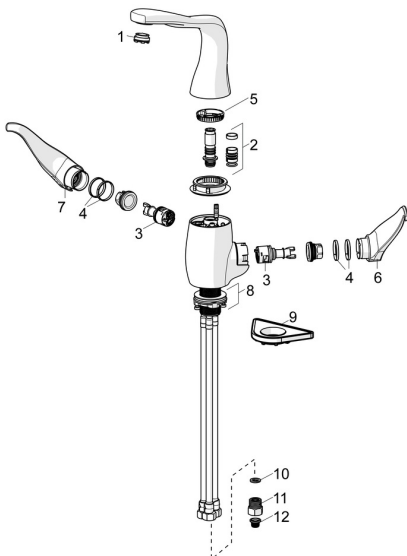

## Parti di ricambio

### SP07442203

	Nome	Codice
01	Aeratore e chiave, M24x1 STD CC S	59914143
02	Kit guarnizioni per bocca	59914266
03	Cartuccia	59914503
04	Anello glassato <b>Fuori produzione</b>	59914504
05	Pezzi di bloccaggio <b>Fuori produzione</b>	59914506
06	Maniglia per regolazione della temperatura Cromo <b>Fuori produzione</b>	59914507
07	Manopola di apertura Cromo <b>Fuori produzione</b>	59914508
08	Set di fissaggio <b>Fuori produzione</b>	59914509
09	Base per fissaggio	59910008
10	Giunto, 8x14.3x2	59914087
11	Valvola antiriflusso e filtro Cromo	59914086
12	Filtro per impurità	59914085