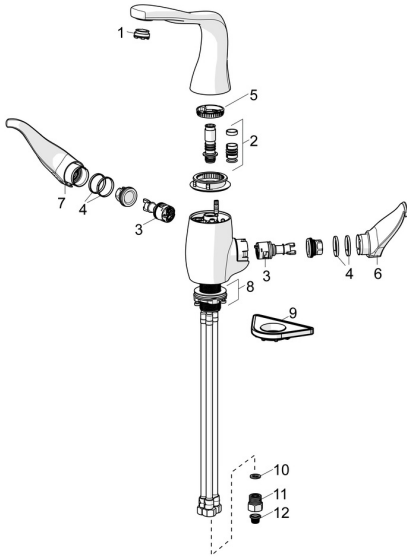

EAN: 4057304005534
static.hansa.com/07442203

Ersatzteile

SP07442203

	Name	Art.-Nr.
01	Luftsprudler und Schlüssel, M24x1 STD CC S	59914143
02	Auslaufdichtung	59914266
03	Kartusche	59914503
04	Lagerring Ausgelaufen	59914504
05	Begrenzer Ausgelaufen	59914506
06	Temperatur-Wählgriff Chrom Ausgelaufen	59914507
07	Mengen-Einstell-Griff Chrom Ausgelaufen	59914508
08	Befestigungssatz Ausgelaufen	59914509
09	PVC-Befestigungsplatte	59910008
10	Dichtung, 8x14.3x2	59914087
11	Stopfen Rückschlagventil Chrom	59914086
12	Schmutzfangsiebe	59914085