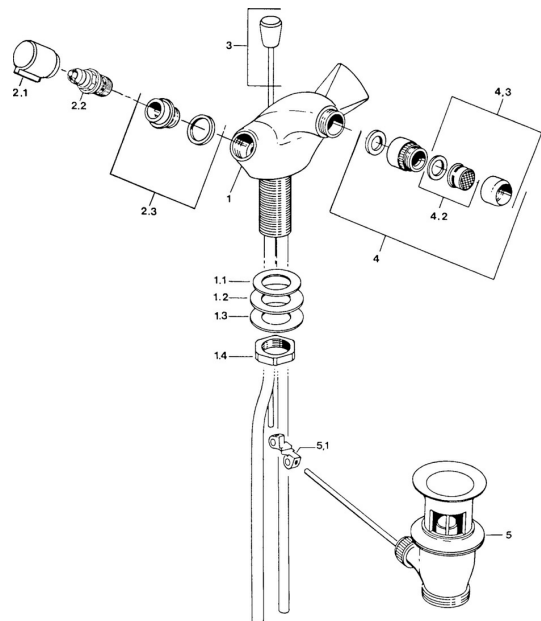

EAN: 4015474584358
static.hansa.com/07333106

Náhradné diely

SP07333106

	Názov	Kód
2.1	Rukoväť, hot Chróm	59906465
2.1	Rukoväť, cold Chróm	59906464
2.2	Sedlo, G1/2	59905114
2.3	Seat, DN15, R1/2	59904616
3	Ovládacie tiahlo Chróm	59906423
4	Aerator s guľovým kĺbom Ukončené	59905132
4.2	Aerator, M22/24 A	59902081
4.3	Aerator, M22x1 A Ukončené	59902365
5	Vypúšťací ventil umývadla Chróm	59904620
5.1	Spojovací diel tiahla	59904624