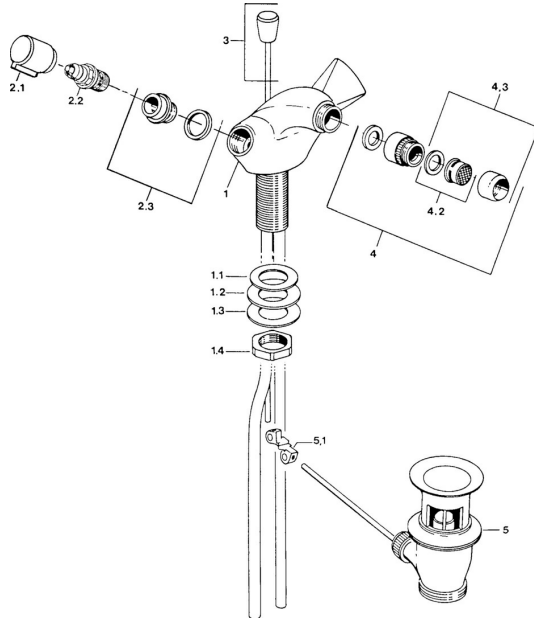

EAN: 4015474584358
static.hansa.com/07333106

Reserveonderdelen

SP07333106

	Naam	Code
2.1	Hendel, hot Chroom	59906465
2.1	Hendel, cold Chroom	59906464
2.2	Binnenwerk, G1/2	59905114
2.3	Zetel, DN15, R1/2	59904616
3	Trekstang Chroom	59906423
4	Mousseur Stopgezet	59905132
4.2	Mousseur, M22/24 A	59902081
4.3	Mousseur, M22x1 A Stopgezet	59902365
5	Wastegarnituur Chroom	59904620
5.1	Gewrichtstuk	59904624