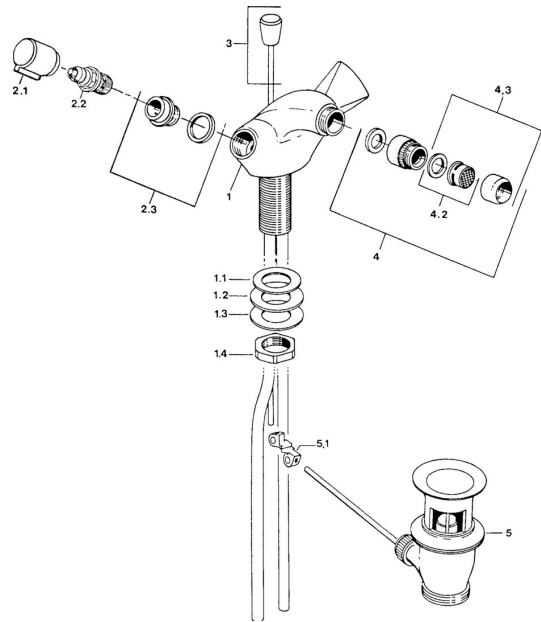

## Pièces de rechange

### SP07333106

	Nom	Code
2.1	Levier, hot Chrome	59906465
2.1	Levier, cold Chrome	59906464
2.2	Tête, G1/2	59905114
2.3	Siège, DN15, R1/2	59904616
3	Tirette de vidage Chrome	59906423
4	Aérateur avec joint boule <b>Arrêté</b>	59905132
4.2	Aérateur, M22/24 A	59902081
4.3	Aérateur, M22x1 A <b>Arrêté</b>	59902365
5	Vidage Chrome	59904620
5.1	Joint	59904624