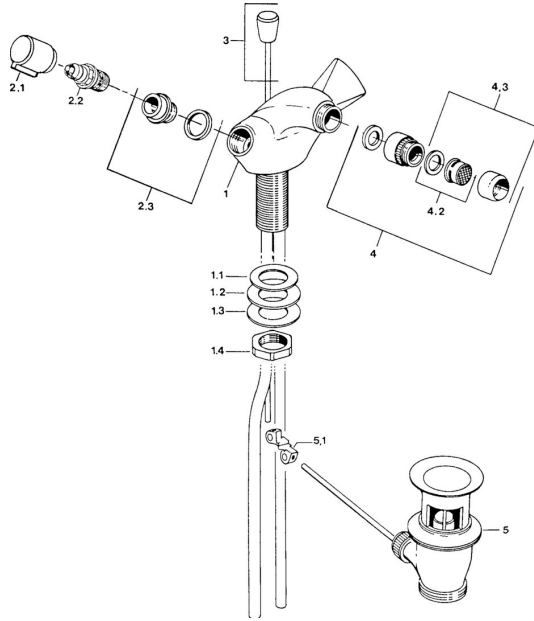

EAN: 4015474584358
static.hansa.com/07333106

Ersatzteile

SP07333106

	Name	Art.-Nr.
2.1	Griff, hot Chrom	59906465
2.1	Griff, cold Chrom	59906464
2.2	Oberteil, G1/2	59905114
2.3	Sitz, DN15, R1/2	59904616
3	Zugstange mit Knopf Chrom	59906423
4	Luftsprudler mit Kugelgelenk Ausgelaufen	59905132
4.2	Luftsprudler, M22/24 A	59902081
4.3	Luftsprudler, M22x1 A Ausgelaufen	59902365
5	Ablaufgarnitur Chrom	59904620
5.1	Gelenkstück	59904624