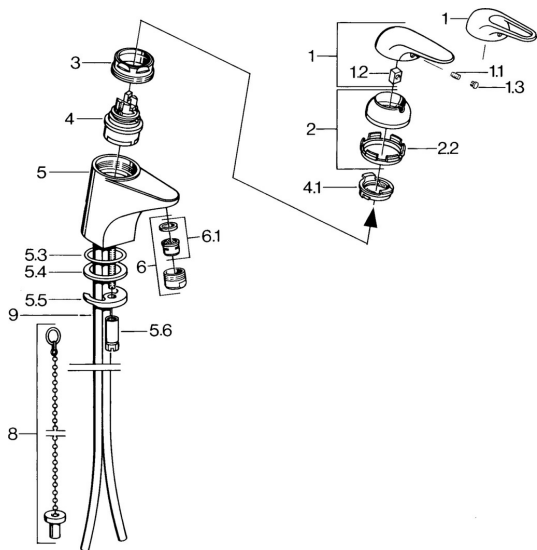

EAN: 4015474656055
static.hansa.com/07272101

Náhradné diely

SP07272101

	Názov	Kód
1.1	Skrutka, M5x8, SW2.5	59904755
1.2	Klzné puzdro	59904778
1.3	Plug, hot/cold	59906705
2	Krytka Chróm	59906563
2.2	Upevňovacia objímka	59906695
3	Očné skrutka, M50x1, SW45	59904775
4	Kartuš, 4.8 eco	59904601
4.1	Hot water limiter	59904759
5.1	Ovládacie tiahlo Chróm	59906423
5.2	Spojovací diel tiahla	59904624
5.3	O-kružok, 42x3.5	59904764
5.4	Tesnenie, 48x33.5x2	59902283
5.5		59904765
5.6	Skrutka, M8x1, SW13	59904766
5.7	Upevňovací set	59910749
6	Aerator, M24x1 STD HC A Chróm	59902366
6	Aerator, M24x1 A Biela Ukončené	59905419
6.1	Aerator, M22/24 A	59902081
6.2	Ball joint for bidet faucet	59910952
7	Vypúšťací ventil umývadla Chróm	59904620
8	Podložka s očkom pre retiazku	59902219
9	Potrubié Ukončené	59911064