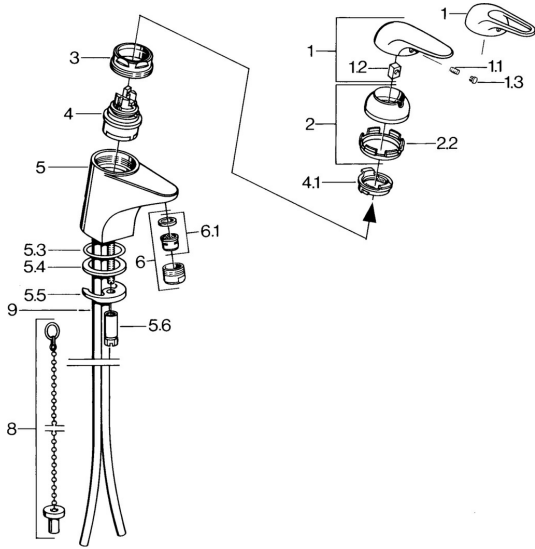

## Reserveonderdelen

### SP07272101

	Naam	Code
1.1	Schroef, M5x8, SW2.5	59904755
1.2	Joint klassiek uitloop	59904778
1.3	Plug, hot/cold	59906705
2	Kap Chroom	59906563
2.2	Vaststelling van de mouw	59906695
3	Schroef, M50x1, SW45	59904775
4	Binnenwerk, 4.8 eco	59904601
4.1	Hot water limiter	59904759
5.1	Trekstang Chroom	59906423
5.2	Gewichtstuk	59904624
5.3	O-ring, 42x3.5	59904764
5.4	Dichting, 48x33.5x2	59902283
5.5	Fixing plate	59904765
5.6	Schroef, M8x1, SW13	59904766
5.7	Bevestigingsset	59910749
6	Mousseur, M24x1 STD HC A Chroom	59902366
6	Mousseur, M24x1 A Wit <b>Stopgezet</b>	59905419
6.1	Mousseur, M22/24 A	59902081
6.2	Kogelstuk bidet	59910952
7	Wastegarnituur Chroom	59904620
8	Kettinghouder	59902219
9	Pijp <b>Stopgezet</b>	59911064