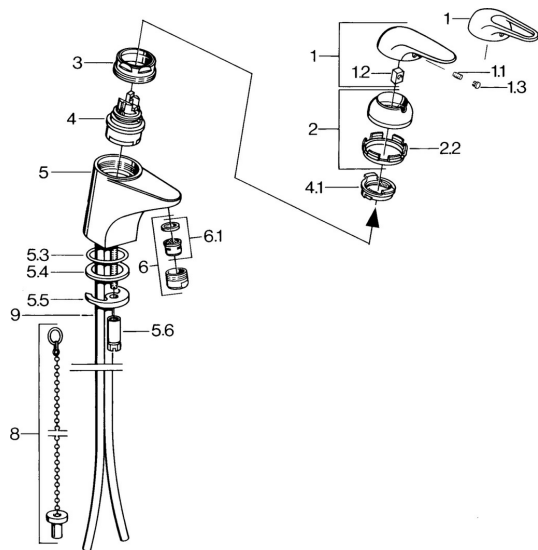

EAN: 4015474656055
static.hansa.com/07272101

Parti di ricambio

SP07272101

	Nome	Codice
1.1	Screw, M5x8, SW2.5	59904755
1.2	Adattatore	59904778
1.3	Tappo, hot/cold	59906705
2	Cappuccio Cromo	59906563
2.2	Manicotto di fissaggio	59906695
3	Vite eye, M50x1, SW45	59904775
4	Cartuccia, 4.8 eco	59904601
4.1	Hot water limiter	59904759
5.1	Asta saltarello Cromo	59906423
5.2	Snodo	59904624
5.3	O-ring, 42x3.5	59904764
5.4	Giunto, 48x33.5x2	59902283
5.5	Fixing plate	59904765
5.6	Screw, M8x1, SW13	59904766
5.7	Set di fissaggio	59910749
6	Aeratore, M24x1 STD HC A Cromo	59902366
6	Aeratore, M24x1 A Bianco Fuori produzione	59905419
6.1	Aeratore, M22/24 A	59902081
6.2	Aeratore per miscelatore bidet	59910952
7	Scarico a saltarello Cromo	59904620
8	Rondella con portacatenella	59902219
9	Fuori produzione	59911064