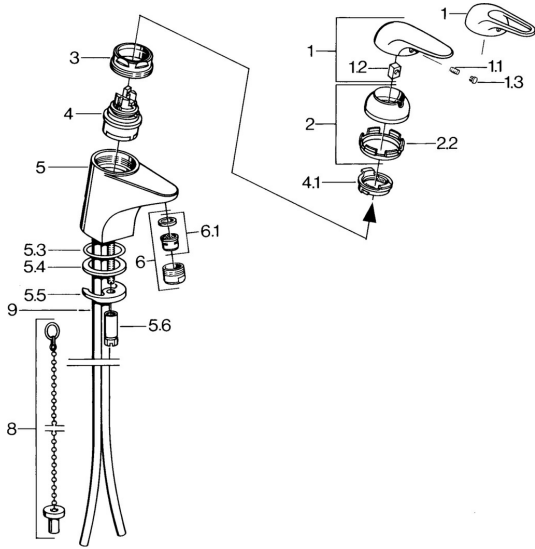

EAN: 4015474656055
static.hansa.com/07272101

Pièces de rechange

SP07272101

	Nom	Code
1.1	Vis, M5x8, SW2.5	59904755
1.2	Kit de joints pour bec	59904778
1.3	Bouchon cache trou, hot/cold	59906705
2	Chape Chrome	59906563
2.2	Manchon de fixation	59906695
3	Vis Loop, M50x1, SW45	59904775
4	Cartouche, 4.8 eco	59904601
4.1	Hot water limiter	59904759
5.1	Tirette de vidage Chrome	59906423
5.2	Joint	59904624
5.3	Joint, 42x3.5	59904764
5.4	Joint, 48x33.5x2	59902283
5.5	Fixing plate	59904765
5.6	Vis, M8x1, SW13	59904766
5.7	Ensemble de fixation	59910749
6	Aérateur, M24x1 STD HC A Chrome	59902366
6	Aérateur, M24x1 A Blanc Arrêté	59905419
6.1	Aérateur, M22/24 A	59902081
6.2	Joint boule pour mitigeur bidet	59910952
7	Vidage Chrome	59904620
8	Bague avec graine d'attache	59902219
9	Tuyau Arrêté	59911064