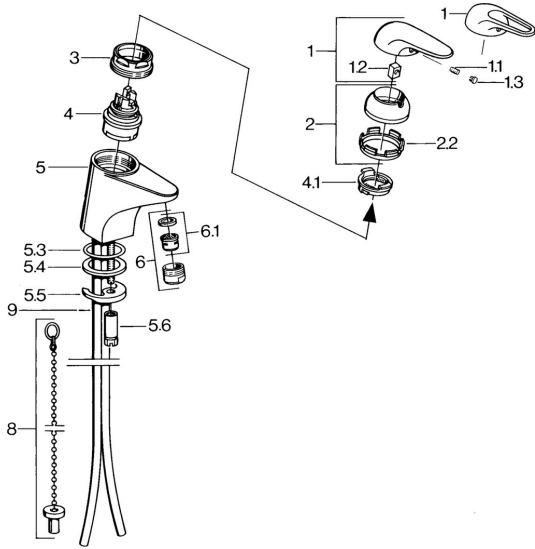

EAN: 4015474656055
static.hansa.com/07272101

Ersatzteile

SP07272101

	Name	Art.-Nr.
1.1	Schraube, M5x8, SW2.5	59904755
1.2	Kunststoffadapter	59904778
1.3	Blindstopfen, hot/cold	59906705
2	Abdeckkappe Chrom	59906563
2.2	Befestigungshülse	59906695
3	Ringschraube, M50x1, SW45	59904775
4	Kartusche, 4.8 eco	59904601
4.1	Warmwasser Begrenzer	59904759
5.1	Zugstange mit Knopf Chrom	59906423
5.2	Gelenkstück	59904624
5.3	O-Ring, 42x3.5	59904764
5.4	Dichtung, 48x33.5x2	59902283
5.5	Befestigungsplatte	59904765
5.6	Schraube, M8x1, SW13	59904766
5.7	Befestigungssatz	59910749
6	Luftsprudler, M24x1 STD HC A Chrom	59902366
6	Luftsprudler, M24x1 A Weiss Ausgelaufen	59905419
6.1	Luftsprudler, M22/24 A	59902081
6.2	Strahlregler mit Kugelgelenk für Bidetarmatur	59910952
7	Ablaufgarnitur Chrom	59904620
8	Kettenhalter	59902219
9	Rohr Ausgelaufen	59911064