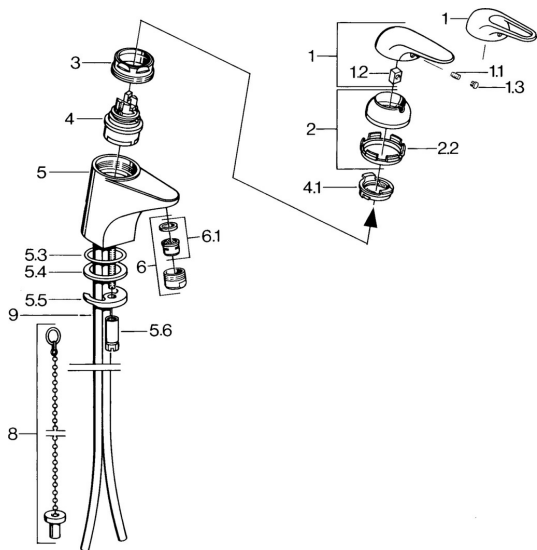

EAN: 4015474656055
static.hansa.com/07272101

Náhradní díly

SP07272101

	Název	Kód
1.1	Šroub, M5x8, SW2.5	59904755
1.2	Kluzné pouzdro (osazené)	59904778
1.3	Plug, hot/cold	59906705
2	Krytka Chrom	59906563
2.2	Upevňovací objímka	59906695
3	Oční šroub, M50x1, SW45	59904775
4	Kartuše, 4.8 eco	59904601
4.1	Hot water limiter	59904759
5.1	Ovládací táhlo vypouštěcího ventilu Chrom	59906423
5.2	Spojovací díl táhel	59904624
5.3	O-kroužek, 42x3.5	59904764
5.4	Těsnění, 48x33.5x2	59902283
5.5	Upevňovací deska	59904765
5.6	Šroub, M8x1, SW13	59904766
5.7	Upevňovací set	59910749
6	Aerator, M24x1 STD HC A Chrom	59902366
6	Aerator, M24x1 A Bílá Ukončeno	59905419
6.1	Aerator, M22/24 A	59902081
6.2	Kulový kloub	59910952
7	Vypouštěcí ventil Chrom	59904620
8	Podložka s očkem pro řetízek	59902219
9	Roura Ukončeno	59911064