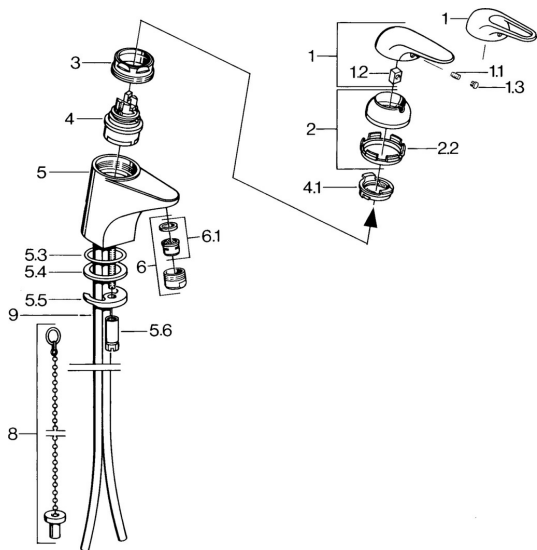

EAN: 4015474656765
static.hansa.com/0727210084

Náhradné diely

SP07272101

	Názov	Kód
1.1	Skrutka, M5x8, SW2.5	59904755
1.2	Klzné puzdro	59904778
1.3	Plug, hot/cold	59906705
2	Krytka Chróm	59906563
2.2	Upevňovacia objímka	59906695
3	Očné skrutka, M50x1, SW45	59904775
4	Kartuš, 4.8 eco	59904601
4.1	Hot water limiter	59904759
5.1	Ovládacie tlačlo Chróm	59906423
5.2	Spojovací diel tiahla	59904624
5.3	O-kružok, 42x3.5	59904764
5.4	Tesnenie, 48x33.5x2	59902283
5.5		59904765
5.6	Skrutka, M8x1, SW13	59904766
5.7	Upevňovací set	59910749
6	Aerator, M24x1 STD HC A Chróm	59902366
6	Aerator, M24x1 A Biela Ukončené	59905419
6.1	Aerator, M22/24 A	59902081
6.2	Ball joint for bidet faucet	59910952
7	Vypúšťací ventil umývadla Chróm	59904620
8	Podložka s očkom pre retiazku	59902219
9	Potrubié Ukončené	59911064