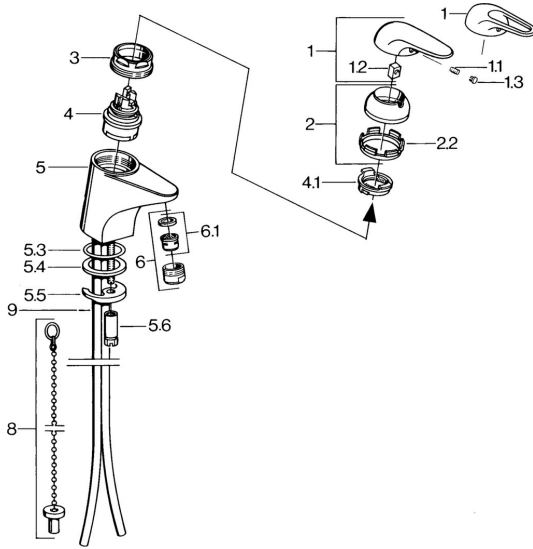

EAN: 4015474656765
static.hansa.com/0727210084

Reserveonderdelen

SP07272101

	Naam	Code
1.1	Schroef, M5x8, SW2.5	59904755
1.2	Joint klassiek uitloop	59904778
1.3	Plug, hot/cold	59906705
2	Kap Chroom	59906563
2.2	Vaststelling van de mouw	59906695
3	Schroef, M50x1, SW45	59904775
4	Binnenwerk, 4.8 eco	59904601
4.1	Hot water limiter	59904759
5.1	Trekstang Chroom	59906423
5.2	Gewrichtstuk	59904624
5.3	O-ring, 42x3.5	59904764
5.4	Dichting, 48x33.5x2	59902283
5.5	Fixing plate	59904765
5.6	Schroef, M8x1, SW13	59904766
5.7	Bevestigingsset	59910749
6	Mousseur, M24x1 STD HC A Chroom	59902366
6	Mousseur, M24x1 A Wit Stopgezet	59905419
6.1	Mousseur, M22/24 A	59902081
6.2	Kogelstuk bidet	59910952
7	Wastegarnituur Chroom	59904620
8	Kettinghouder	59902219
9	Pijp Stopgezet	59911064