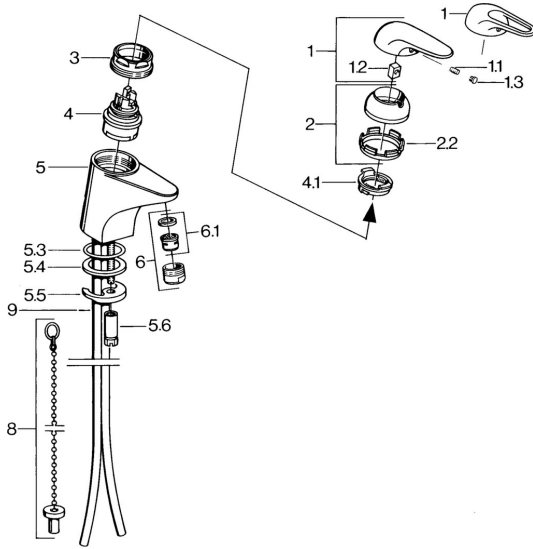

EAN: 4015474656765
static.hansa.com/0727210084

Pièces de rechange

SP07272101

	Nom	Code
1.1	Vis, M5x8, SW2.5	59904755
1.2	Kit de joints pour bec	59904778
1.3	Bouchon cache trou, hot/cold	59906705
2	Chape Chrome	59906563
2.2	Manchon de fixation	59906695
3	Vis Loop, M50x1, SW45	59904775
4	Cartouche, 4.8 eco	59904601
4.1	Hot water limiter	59904759
5.1	Tirette de vidage Chrome	59906423
5.2	Joint	59904624
5.3	Joint, 42x3.5	59904764
5.4	Joint, 48x33.5x2	59902283
5.5	Fixing plate	59904765
5.6	Vis, M8x1, SW13	59904766
5.7	Ensemble de fixation	59910749
6	Aérateur, M24x1 STD HC A Chrome	59902366
6	Aérateur, M24x1 A Blanc Arrêté	59905419
6.1	Aérateur, M22/24 A	59902081
6.2	Joint boule pour mitigeur bidet	59910952
7	Vidage Chrome	59904620
8	Bague avec graine d'attache	59902219
9	Tuyau Arrêté	59911064