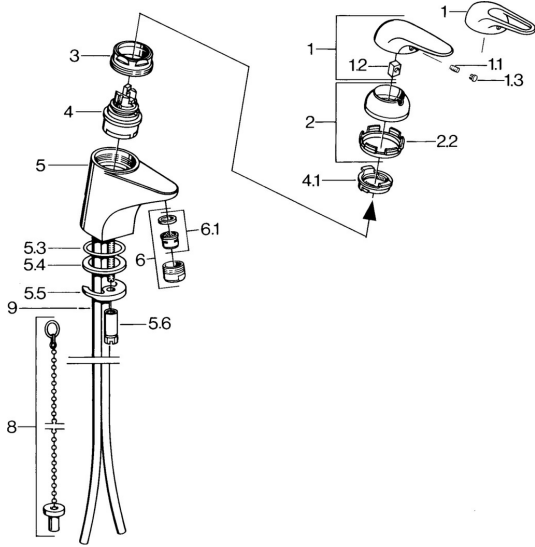

## Ersatzteile

### SP07272101

	Name	Art.-Nr.
1.1	Schraube, M5x8, SW2.5	59904755
1.2	Kunststoffadapter	59904778
1.3	Blindstopfen, hot/cold	59906705
2	Abdeckkappe Chrom	59906563
2.2	Befestigungshülse	59906695
3	Ringschraube, M50x1, SW45	59904775
4	Kartusche, 4.8 eco	59904601
4.1	Warmwasser Begrenzer	59904759
5.1	Zugstange mit Knopf Chrom	59906423
5.2	Gelenkstück	59904624
5.3	O-Ring, 42x3.5	59904764
5.4	Dichtung, 48x33.5x2	59902283
5.5	Befestigungsplatte	59904765
5.6	Schraube, M8x1, SW13	59904766
5.7	Befestigungssatz	59910749
6	Luftsprudler, M24x1 STD HC A Chrom	59902366
6	Luftsprudler, M24x1 A Weiss <b>Ausgelaufen</b>	59905419
6.1	Luftsprudler, M22/24 A	59902081
6.2	Strahlregler mit Kugelgelenk für Bidetarmatur	59910952
7	Ablaufgarnitur Chrom	59904620
8	Kettenhalter	59902219
9	Rohr <b>Ausgelaufen</b>	59911064