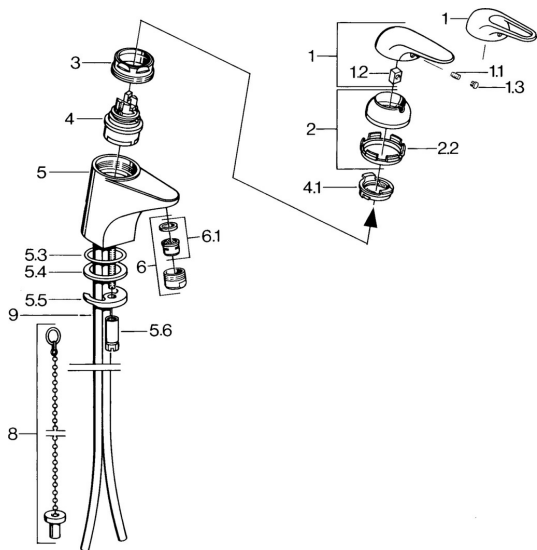

EAN: 4015474656765
static.hansa.com/0727210084

Náhradní díly

SP07272101

	Název	Kód
1.1	Šroub, M5x8, SW2.5	59904755
1.2	Kluzné pouzdro (osazené)	59904778
1.3	Plug, hot/cold	59906705
2	Krytka Chrom	59906563
2.2	Upevňovací objímka	59906695
3	Oční šroub, M50x1, SW45	59904775
4	Kartuše, 4.8 eco	59904601
4.1	Hot water limiter	59904759
5.1	Ovládací táhlo vypouštěcího ventilu Chrom	59906423
5.2	Spojovací díl táhel	59904624
5.3	O-kroužek, 42x3.5	59904764
5.4	Těsnění, 48x33.5x2	59902283
5.5	Upevňovací deska	59904765
5.6	Šroub, M8x1, SW13	59904766
5.7	Upevňovací set	59910749
6	Aerator, M24x1 STD HC A Chrom	59902366
6	Aerator, M24x1 A Bílá Ukončeno	59905419
6.1	Aerator, M22/24 A	59902081
6.2	Kulový kloub	59910952
7	Vypouštěcí ventil Chrom	59904620
8	Podložka s očkem pro řetízek	59902219
9	Roura Ukončeno	59911064