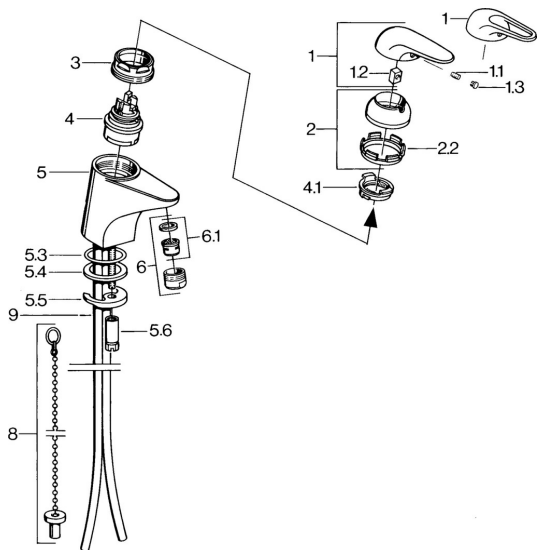

EAN: 4015474656741
static.hansa.com/0727210083

Náhradné diely

SP07272101

	Názov	Kód
1.1	Skrutka, M5x8, SW2.5	59904755
1.2	Klzné puzdro	59904778
1.3	Plug, hot/cold	59906705
2	Krytka Chróm	59906563
2.2	Upevňovacia objímka	59906695
3	Očné skrutka, M50x1, SW45	59904775
4	Kartuš, 4,8 eco	59904601
4.1	Hot water limiter	59904759
5.1	Ovládacie tiahlo Chróm	59906423
5.2	Spojovací diel tiahla	59904624
5.3	O-kružok, 42x3.5	59904764
5.4	Tesnenie, 48x33.5x2	59902283
5.5		59904765
5.6	Skrutka, M8x1, SW13	59904766
5.7	Upevňovací set	59910749
6	Aerator, M24x1 STD HC A Chróm	59902366
6	Aerator, M24x1 A Biela Ukončené	59905419
6.1	Aerator, M22/24 A	59902081
6.2	Ball joint for bidet faucet	59910952
7	Vypúšťací ventil umývadla Chróm	59904620
8	Podložka s očkom pre retiazku	59902219
9	Potrubié Ukončené	59911064