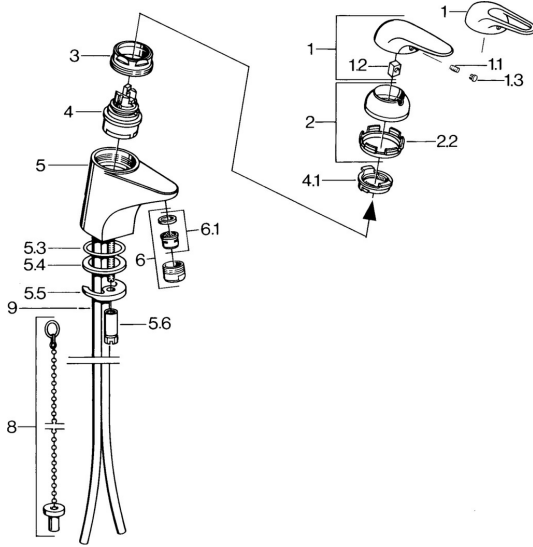

EAN: 4015474656741
static.hansa.com/0727210083

Reserveonderdelen

SP07272101

	Naam	Code
1.1	Schroef, M5x8, SW2.5	59904755
1.2	Joint klassiek uitloop	59904778
1.3	Plug, hot/cold	59906705
2	Kap Chroom	59906563
2.2	Vaststelling van de mouw	59906695
3	Schroef, M50x1, SW45	59904775
4	Binnenwerk, 4.8 eco	59904601
4.1	Hot water limiter	59904759
5.1	Trekstang Chroom	59906423
5.2	Gewrichtstuk	59904624
5.3	O-ring, 42x3.5	59904764
5.4	Dichting, 48x33.5x2	59902283
5.5	Fixing plate	59904765
5.6	Schroef, M8x1, SW13	59904766
5.7	Bevestigingsset	59910749
6	Mousseur, M24x1 STD HC A Chroom	59902366
6	Mousseur, M24x1 A Wit Stopgezet	59905419
6.1	Mousseur, M22/24 A	59902081
6.2	Kogelstuk bidet	59910952
7	Wastegarnituur Chroom	59904620
8	Kettinghouder	59902219
9	Pijp Stopgezet	59911064