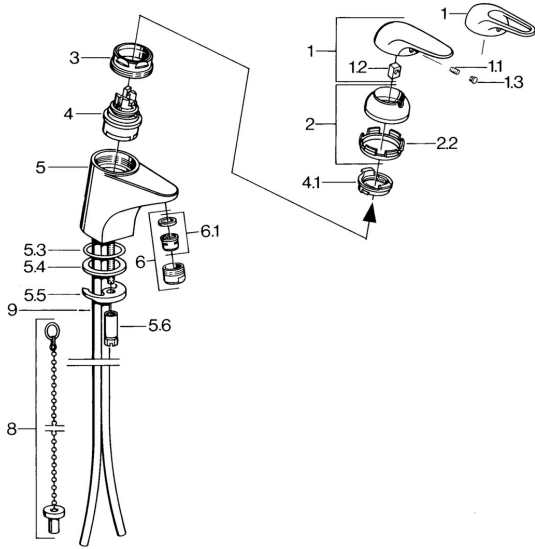

## Pièces de rechange

### SP07272101

	Nom	Code
1.1	Vis, M5x8, SW2.5	59904755
1.2	Kit de joints pour bec	59904778
1.3	Bouchon cache trou, hot/cold	59906705
2	Chape Chrome	59906563
2.2	Manchon de fixation	59906695
3	Vis Loop, M50x1, SW45	59904775
4	Cartouche, 4.8 eco	59904601
4.1	Hot water limiter	59904759
5.1	Tirette de vidage Chrome	59906423
5.2	Joint	59904624
5.3	Joint, 42x3.5	59904764
5.4	Joint, 48x33.5x2	59902283
5.5	Fixing plate	59904765
5.6	Vis, M8x1, SW13	59904766
5.7	Ensemble de fixation	59910749
6	Aérateur, M24x1 STD HC A Chrome	59902366
6	Aérateur, M24x1 A Blanc <b>Arrêté</b>	59905419
6.1	Aérateur, M22/24 A	59902081
6.2	Joint boule pour mitigeur bidet	59910952
7	Vidage Chrome	59904620
8	Bague avec graine d'attache	59902219
9	Tuyau <b>Arrêté</b>	59911064