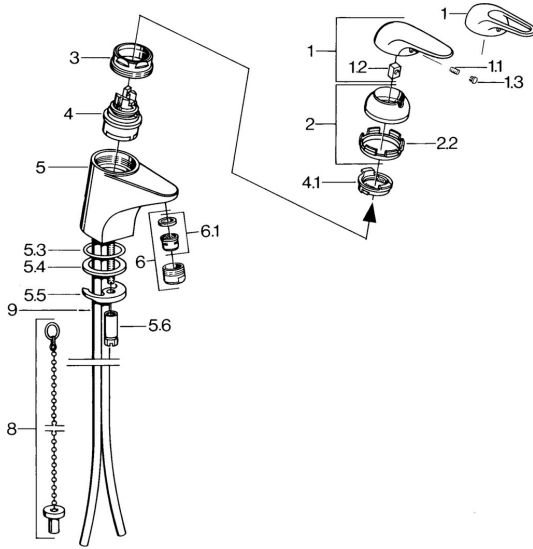

EAN: 4015474656741
static.hansa.com/0727210083

Ersatzteile

SP07272101

	Name	Art.-Nr.
1.1	Schraube, M5x8, SW2.5	59904755
1.2	Kunststoffadapter	59904778
1.3	Blindstopfen, hot/cold	59906705
2	Abdeckkappe Chrom	59906563
2.2	Befestigungshülse	59906695
3	Ringschraube, M50x1, SW45	59904775
4	Kartusche, 4.8 eco	59904601
4.1	Warmwasser Begrenzer	59904759
5.1	Zugstange mit Knopf Chrom	59906423
5.2	Gelenkstück	59904624
5.3	O-Ring, 42x3.5	59904764
5.4	Dichtung, 48x33.5x2	59902283
5.5	Befestigungsplatte	59904765
5.6	Schraube, M8x1, SW13	59904766
5.7	Befestigungssatz	59910749
6	Luftsprudler, M24x1 STD HC A Chrom	59902366
6	Luftsprudler, M24x1 A Weiss Ausgelaufen	59905419
6.1	Luftsprudler, M22/24 A	59902081
6.2	Strahlregler mit Kugelgelenk für Bidetarmatur	59910952
7	Ablaufgarnitur Chrom	59904620
8	Kettenhalter	59902219
9	Rohr Ausgelaufen	59911064