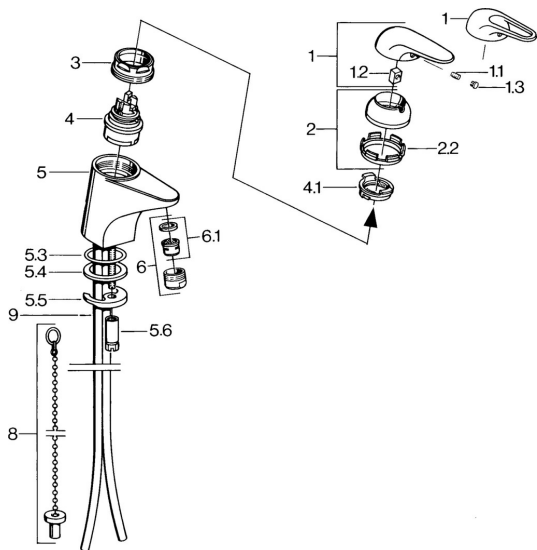

EAN: 4015474656741
static.hansa.com/0727210083

Náhradní díly

SP07272101

	Název	Kód
1.1	Šroub, M5x8, SW2.5	59904755
1.2	Kluzné pouzdro (osazené)	59904778
1.3	Plug, hot/cold	59906705
2	Krytka Chrom	59906563
2.2	Upevňovací objímka	59906695
3	Oční šroub, M50x1, SW45	59904775
4	Kartuše, 4.8 eco	59904601
4.1	Hot water limiter	59904759
5.1	Ovládací táhlo vypouštěcího ventilu Chrom	59906423
5.2	Spojovací díl táhel	59904624
5.3	O-kroužek, 42x3.5	59904764
5.4	Těsnění, 48x33.5x2	59902283
5.5	Upevňovací deska	59904765
5.6	Šroub, M8x1, SW13	59904766
5.7	Upevňovací set	59910749
6	Aerator, M24x1 STD HC A Chrom	59902366
6	Aerator, M24x1 A Bílá Ukončeno	59905419
6.1	Aerator, M22/24 A	59902081
6.2	Kulový kloub	59910952
7	Vypouštěcí ventil Chrom	59904620
8	Podložka s očkem pro řetízek	59902219
9	Roura Ukončeno	59911064