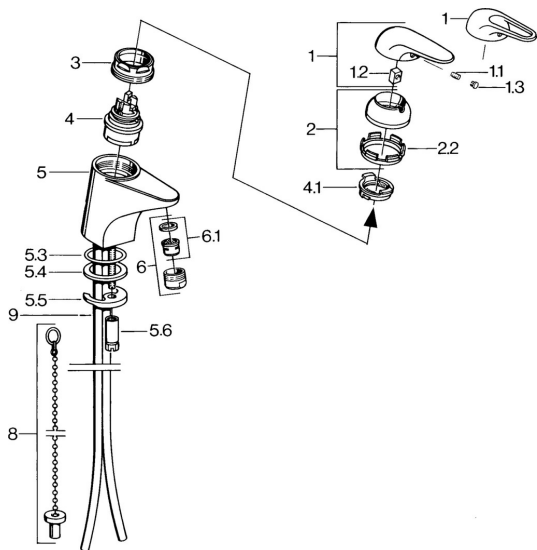

EAN: 4015474656758
static.hansa.com/0727210082

Náhradné diely

SP07272101

	Názov	Kód
1.1	Skrutka, M5x8, SW2.5	59904755
1.2	Klzné puzdro	59904778
1.3	Plug, hot/cold	59906705
2	Krytka Chróm	59906563
2.2	Upevňovacia objímka	59906695
3	Očné skrutka, M50x1, SW45	59904775
4	Kartuš, 4,8 eco	59904601
4.1	Hot water limiter	59904759
5.1	Ovládacie tiahlo Chróm	59906423
5.2	Spojovací diel tiahla	59904624
5.3	O-kružok, 42x3.5	59904764
5.4	Tesnenie, 48x33.5x2	59902283
5.5		59904765
5.6	Skrutka, M8x1, SW13	59904766
5.7	Upevňovací set	59910749
6	Aerator, M24x1 STD HC A Chróm	59902366
6	Aerator, M24x1 A Biela Ukončené	59905419
6.1	Aerator, M22/24 A	59902081
6.2	Ball joint for bidet faucet	59910952
7	Vypúšťací ventil umývadla Chróm	59904620
8	Podložka s očkom pre retiazku	59902219
9	Potrubié Ukončené	59911064