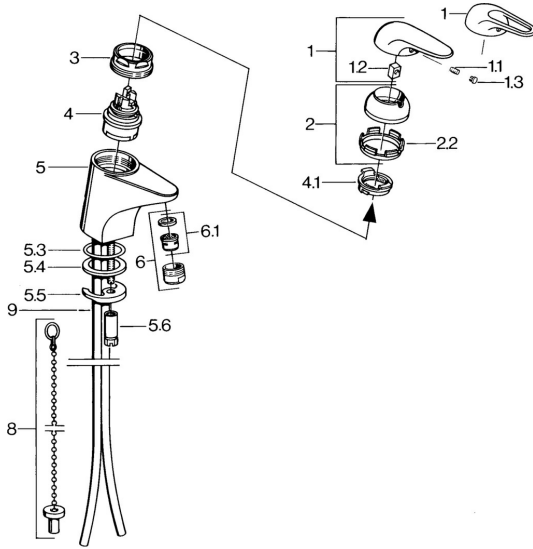

## Reserveonderdelen

### SP07272101

	Naam	Code
1.1	Schroef, M5x8, SW2.5	59904755
1.2	Joint klassiek uitloop	59904778
1.3	Plug, hot/cold	59906705
2	Kap Chroom	59906563
2.2	Vaststelling van de mouw	59906695
3	Schroef, M50x1, SW45	59904775
4	Binnenwerk, 4.8 eco	59904601
4.1	Hot water limiter	59904759
5.1	Trekstang Chroom	59906423
5.2	Gewrichtstuk	59904624
5.3	O-ring, 42x3.5	59904764
5.4	Dichting, 48x33.5x2	59902283
5.5	Fixing plate	59904765
5.6	Schroef, M8x1, SW13	59904766
5.7	Bevestigingsset	59910749
6	Mousseur, M24x1 STD HC A Chroom	59902366
6	Mousseur, M24x1 A Wit <b>Stopgezet</b>	59905419
6.1	Mousseur, M22/24 A	59902081
6.2	Kogelstuk bidet	59910952
7	Wastegarnituur Chroom	59904620
8	Kettinghouder	59902219
9	Pijp <b>Stopgezet</b>	59911064