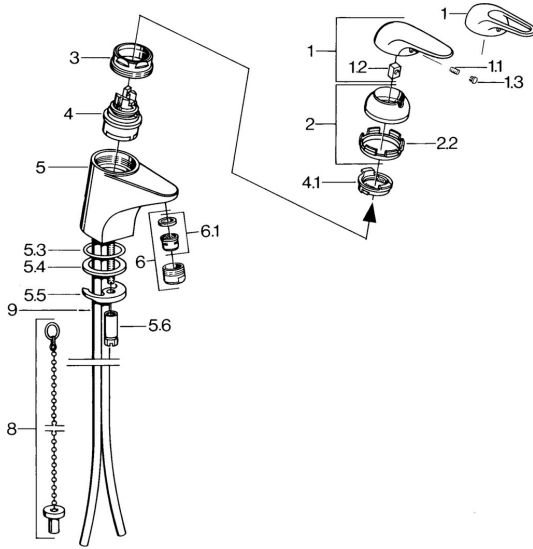

## Parti di ricambio

### SP07272101

	Nome	Codice
1.1	Screw, M5x8, SW2.5	59904755
1.2	Adattatore	59904778
1.3	Tappo, hot/cold	59906705
2	Cappuccio Cromo	59906563
2.2	Manicotto di fissaggio	59906695
3	Vite eye, M50x1, SW45	59904775
4	Cartuccia, 4.8 eco	59904601
4.1	Hot water limiter	59904759
5.1	Asta saltarello Cromo	59906423
5.2	Snodo	59904624
5.3	O-ring, 42x3.5	59904764
5.4	Giunto, 48x33.5x2	59902283
5.5	Fixing plate	59904765
5.6	Screw, M8x1, SW13	59904766
5.7	Set di fissaggio	59910749
6	Aeratore, M24x1 STD HC A Cromo	59902366
6	Aeratore, M24x1 A Bianco <b>Fuori produzione</b>	59905419
6.1	Aeratore, M22/24 A	59902081
6.2	Aeratore per miscelatore bidet	59910952
7	Scarico a saltarello Cromo	59904620
8	Rondella con portacatenella	59902219
9	<b>Fuori produzione</b>	59911064