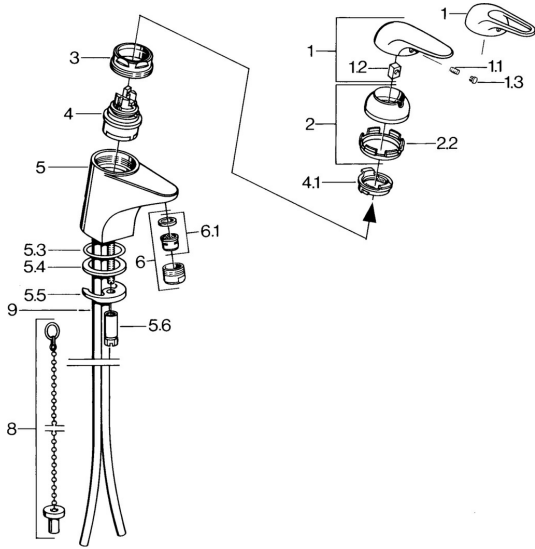

EAN: 4015474656758
static.hansa.com/0727210082

Pièces de rechange

SP07272101

	Nom	Code
1.1	Vis, M5x8, SW2.5	59904755
1.2	Kit de joints pour bec	59904778
1.3	Bouchon cache trou, hot/cold	59906705
2	Chape Chrome	59906563
2.2	Manchon de fixation	59906695
3	Vis Loop, M50x1, SW45	59904775
4	Cartouche, 4.8 eco	59904601
4.1	Hot water limiter	59904759
5.1	Tirette de vidage Chrome	59906423
5.2	Joint	59904624
5.3	Joint, 42x3.5	59904764
5.4	Joint, 48x33.5x2	59902283
5.5	Fixing plate	59904765
5.6	Vis, M8x1, SW13	59904766
5.7	Ensemble de fixation	59910749
6	Aérateur, M24x1 STD HC A Chrome	59902366
6	Aérateur, M24x1 A Blanc Arrêté	59905419
6.1	Aérateur, M22/24 A	59902081
6.2	Joint boule pour mitigeur bidet	59910952
7	Vidage Chrome	59904620
8	Bague avec graine d'attache	59902219
9	Tuyau Arrêté	59911064