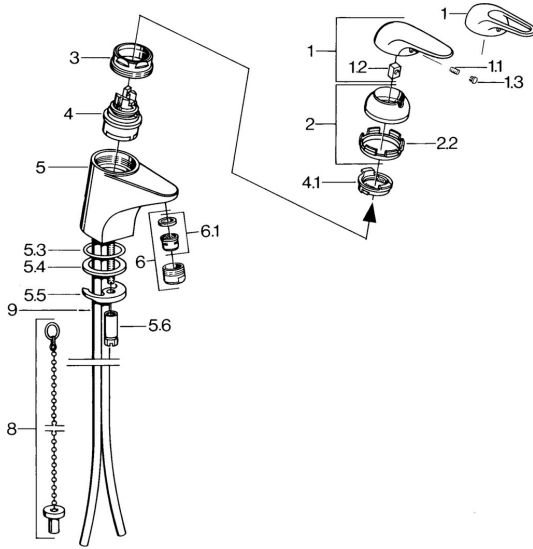

EAN: 4015474656758
static.hansa.com/0727210082

Ersatzteile

SP07272101

	Name	Art.-Nr.
1.1	Schraube, M5x8, SW2.5	59904755
1.2	Kunststoffadapter	59904778
1.3	Blindstopfen, hot/cold	59906705
2	Abdeckkappe Chrom	59906563
2.2	Befestigungshülse	59906695
3	Ringschraube, M50x1, SW45	59904775
4	Kartusche, 4.8 eco	59904601
4.1	Warmwasser Begrenzer	59904759
5.1	Zugstange mit Knopf Chrom	59906423
5.2	Gelenkstück	59904624
5.3	O-Ring, 42x3.5	59904764
5.4	Dichtung, 48x33.5x2	59902283
5.5	Befestigungsplatte	59904765
5.6	Schraube, M8x1, SW13	59904766
5.7	Befestigungssatz	59910749
6	Luftsprudler, M24x1 STD HC A Chrom	59902366
6	Luftsprudler, M24x1 A Weiss Ausgelaufen	59905419
6.1	Luftsprudler, M22/24 A	59902081
6.2	Strahlregler mit Kugelgelenk für Bidetarmatur	59910952
7	Ablaufgarnitur Chrom	59904620
8	Kettenhalter	59902219
9	Rohr Ausgelaufen	59911064