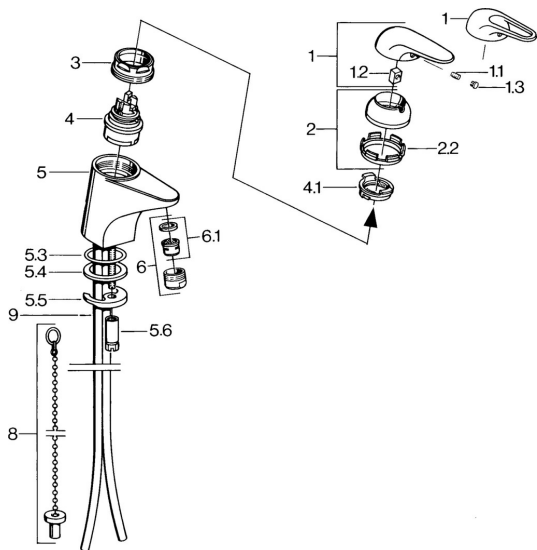

## Náhradní díly

### SP07272101

	Název	Kód
1.1	Šroub, M5x8, SW2.5	59904755
1.2	Kluzné pouzdro (osazené)	59904778
1.3	Plug, hot/cold	59906705
2	Krytka Chrom	59906563
2.2	Upevňovací objímka	59906695
3	Oční šroub, M50x1, SW45	59904775
4	Kartuše, 4.8 eco	59904601
4.1	Hot water limiter	59904759
5.1	Ovládací táhlo vypouštěcího ventilu Chrom	59906423
5.2	Spojovací díl táhel	59904624
5.3	O-kroužek, 42x3.5	59904764
5.4	Těsnění, 48x33.5x2	59902283
5.5	Upevňovací deska	59904765
5.6	Šroub, M8x1, SW13	59904766
5.7	Upevňovací set	59910749
6	Aerator, M24x1 STD HC A Chrom	59902366
6	Aerator, M24x1 A Bílá <b>Ukončeno</b>	59905419
6.1	Aerator, M22/24 A	59902081
6.2	Kulový kloub	59910952
7	Vypouštěcí ventil Chrom	59904620
8	Podložka s očkem pro řetízek	59902219
9	Roura <b>Ukončeno</b>	59911064