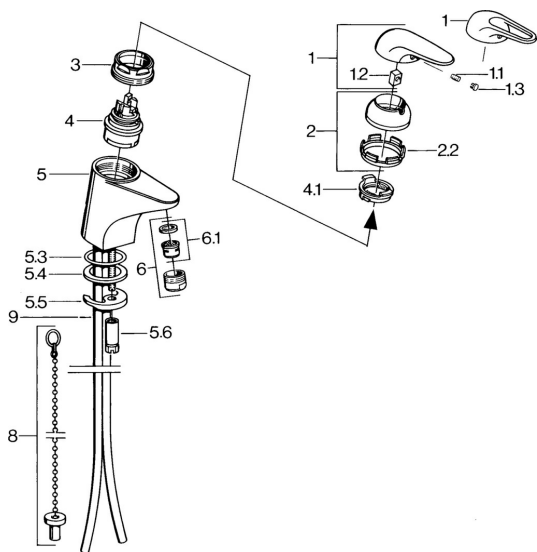

EAN: 4015474656734
static.hansa.com/07272100

Náhradné diely

SP07272101

	Názov	Kód
1.1	Skrutka, M5x8, SW2.5	59904755
1.2	Klzné puzdro	59904778
1.3	Plug, hot/cold	59906705
2	Krytka Chróm	59906563
2.2	Upevňovacia objímka	59906695
3	Očné skrutka, M50x1, SW45	59904775
4	Kartuš, 4.8 eco	59904601
4.1	Hot water limiter	59904759
5.1	Ovládacie tlačlo Chróm	59906423
5.2	Spojovací diel tiahla	59904624
5.3	O-kružok, 42x3.5	59904764
5.4	Tesnenie, 48x33.5x2	59902283
5.5		59904765
5.6	Skrutka, M8x1, SW13	59904766
5.7	Upevňovací set	59910749
6	Aerator, M24x1 STD HC A Chróm	59902366
6	Aerator, M24x1 A Biela Ukončené	59905419
6.1	Aerator, M22/24 A	59902081
6.2	Ball joint for bidet faucet	59910952
7	Vypúšťací ventil umývadla Chróm	59904620
8	Podložka s očkom pre retiazku	59902219
9	Potrubié Ukončené	59911064