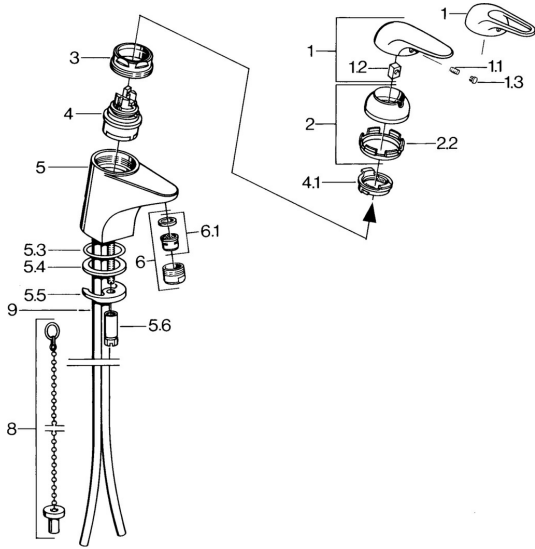

EAN: 4015474656734
static.hansa.com/07272100

Ersatzteile

SP07272101

	Name	Art.-Nr.
1.1	Schraube, M5x8, SW2.5	59904755
1.2	Kunststoffadapter	59904778
1.3	Blindstopfen, hot/cold	59906705
2	Abdeckkappe Chrom	59906563
2.2	Befestigungshülse	59906695
3	Ringschraube, M50x1, SW45	59904775
4	Kartusche, 4.8 eco	59904601
4.1	Warmwasser Begrenzer	59904759
5.1	Zugstange mit Knopf Chrom	59906423
5.2	Gelenkstück	59904624
5.3	O-Ring, 42x3.5	59904764
5.4	Dichtung, 48x33.5x2	59902283
5.5	Befestigungsplatte	59904765
5.6	Schraube, M8x1, SW13	59904766
5.7	Befestigungssatz	59910749
6	Luftsprudler, M24x1 STD HC A Chrom	59902366
6	Luftsprudler, M24x1 A Weiss Ausgelaufen	59905419
6.1	Luftsprudler, M22/24 A	59902081
6.2	Strahlregler mit Kugelgelenk für Bidetarmatur	59910952
7	Ablaufgarnitur Chrom	59904620
8	Kettenhalter	59902219
9	Rohr Ausgelaufen	59911064