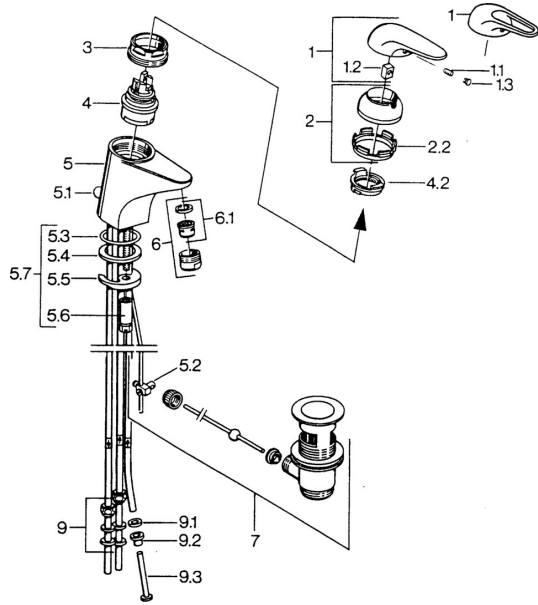

EAN: 4015474656345
static.hansa.com/0713110184

Pièces de rechange

SP07131101

	Nom	Code
1.1	Vis, M5x8, SW2.5	59904755
1.2	Kit de joints pour bec	59904778
1.3	Bouchon cache trou, hot/cold	59906705
2	Chape Blanc Arrêté	59906565
2	Chape Chrome	59906563
2.2	Manchon de fixation	59906695
3	Vis Loop, M50x1, SW45	59904775
4	Cartouche, 4.8 eco	59904601
4.2	Hot water limiter	59904759
5.1	Tirette de vidage Chrome	59906423
5.2	Joint	59904624
5.3	Joint, 42x3.5	59904764
5.4	Joint, 48x33.5x2	59902283
5.5	Fixing plate	59904765
5.6	Vis, M8x1, SW13	59904766
5.7	Ensemble de fixation	59910749
6	Aérateur, M24x1 A, low pressure Chrome	59902692
6	Aérateur, M24x1 Blanc	59905527
6.1	Aérateur, M22/24, ND	59901553
7	Vidage Chrome	59904620
9	Écrou du raccord	59904969
9.1	Set de fixation pour bec, 14.9x8.5x1	59902352
9.2	Set de fixation pour bec, 10x8	59902272
9.3	Tuyau	59902151