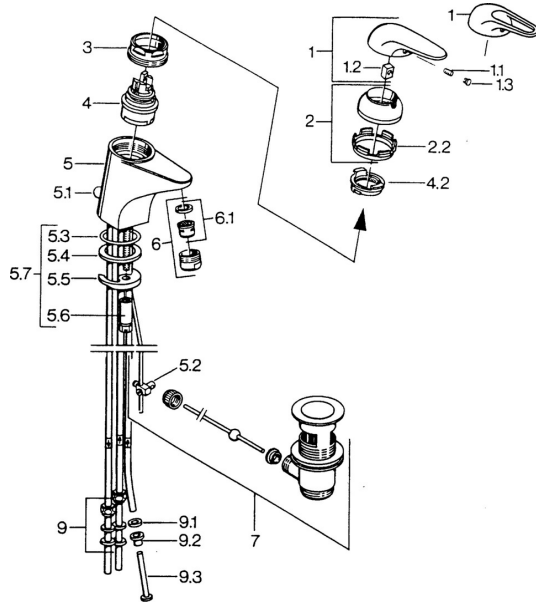

EAN: 4015474656345
static.hansa.com/0713110184

Ersatzteile

SP07131101

	Name	Art.-Nr.
1.1	Schraube, M5x8, SW2.5	59904755
1.2	Kunststoffadapter	59904778
1.3	Blindstopfen, hot/cold	59906705
2	Abdeckkappe Weiss Ausgelaufen	59906565
2	Abdeckkappe Chrom	59906563
2.2	Befestigungshülse	59906695
3	Ringschraube, M50x1, SW45	59904775
4	Kartusche, 4.8 eco	59904601
4.2	Warmwasser Begrenzer	59904759
5.1	Zugstange mit Knopf Chrom	59906423
5.2	Gelenkstück	59904624
5.3	O-Ring, 42x3.5	59904764
5.4	Dichtung, 48x33.5x2	59902283
5.5	Befestigungsplatte	59904765
5.6	Schraube, M8x1, SW13	59904766
5.7	Befestigungssatz	59910749
6	Luftsprudler, M24x1 A, low pressure Chrom	59902692
6	Luftsprudler, M24x1 Weiss	59905527
6.1	Luftsprudler, M22/24, ND	59901553
7	Ablaufgarnitur Chrom	59904620
9	Überwurfmutter	59904969
9.1	Dichtungskit, 14.9x8.5x1	59902352
9.2	Dichtungskit, 10x8	59902272
9.3	Schlauch	59902151