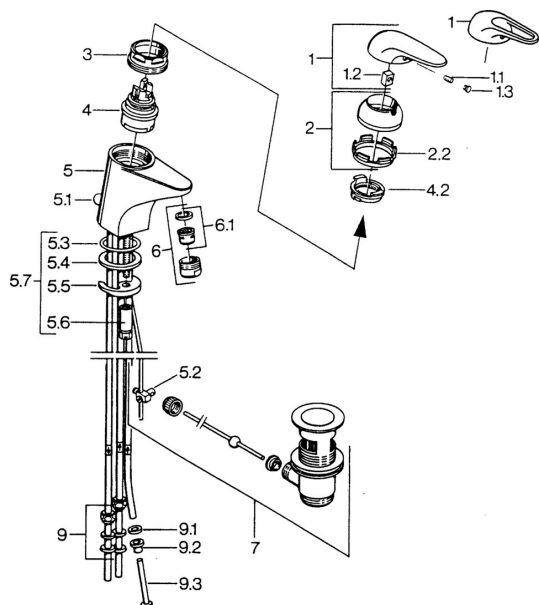

### SP07131101

	Názov	Kód
1.1	Skrutka, M5x8, SW2.5	59904755
1.2	Klzné puzdro	59904778
1.3	Plug, hot/cold	59906705
2	Krytka Biela <b>Ukončené</b>	59906565
2	Krytka Chróm	59906563
2.2	Upevňovacia objímka	59906695
3	Očné skrutka, M50x1, SW45	59904775
4	Kartuš, 4.8 eco	59904601
4.2	Hot water limiter	59904759
5.1	Ovládacie tlačko Chróm	59906423
5.2	Spojovací diel tiahla	59904624
5.3	O-krúžok, 42x3.5	59904764
5.4	Tesnenie, 48x33.5x2	59902283
5.5		59904765
5.6	Skrutka, M8x1, SW13	59904766
5.7	Upevňovací set	59910749
6	Aerator, M24x1 A, low pressure Chróm	59902692
6	Aerator, M24x1 Biela	59905527
6.1	Aerator, M22/24, ND	59901553
7	Vypúšťací ventil umývadla Chróm	59904620
9	Montáž matice	59904969
9.1	Tesnenie sada, 14.9x8.5x1	59902352
9.2	Tesnenie sada, 10x8	59902272
9.3	Prípadacie hadičky	59902151