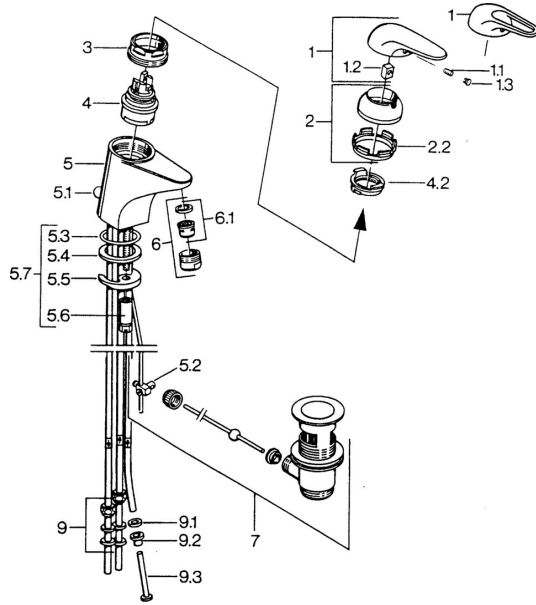

EAN: 4015474656314
static.hansa.com/0713110183

Reserveonderdelen

SP07131101

	Naam	Code
1.1	Schroef, M5x8, SW2.5	59904755
1.2	Joint klassiek uitloop	59904778
1.3	Plug, hot/cold	59906705
2	Kap Wit Stopgezet	59906565
2	Kap Chroom	59906563
2.2	Vaststelling van de mouw	59906695
3	Schroef, M50x1, SW45	59904775
4	Binnenwerk, 4.8 eco	59904601
4.2	Hot water limiter	59904759
5.1	Trekstang Chroom	59906423
5.2	Gewichtstuk	59904624
5.3	O-ring, 42x3.5	59904764
5.4	Dichting, 48x33.5x2	59902283
5.5	Fixing plate	59904765
5.6	Schroef, M8x1, SW13	59904766
5.7	Bevestigingsset	59910749
6	Mousseur, M24x1 A, low pressure Chroom	59902692
6	Mousseur, M24x1 Wit	59905527
6.1	Mousseur, M22/24, ND	59901553
7	Wastegarnituur Chroom	59904620
9	Montage moer	59904969
9.1	Dichting, 14.9x8.5x1	59902352
9.2	Dichting, 10x8	59902272
9.3	Slangen	59902151