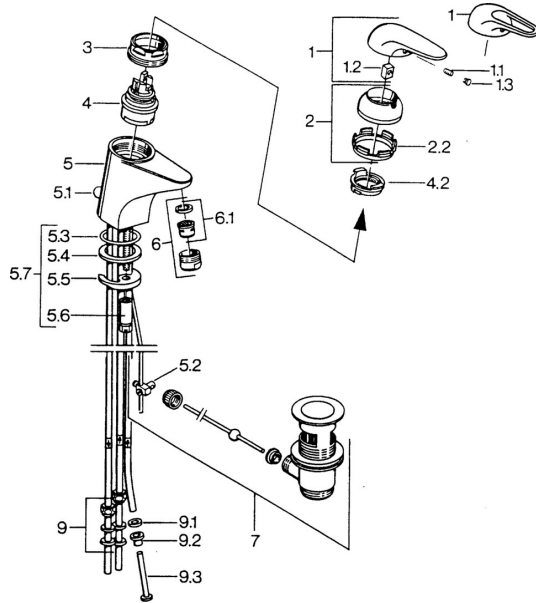

EAN: 4015474656314
static.hansa.com/0713110183

Parti di ricambio

SP07131101

	Nome	Codice
1.1	Screw, M5x8, SW2.5	59904755
1.2	Adattatore	59904778
1.3	Tappo, hot/cold	59906705
2	Cappuccio Bianco Fuori produzione	59906565
2	Cappuccio Cromo	59906563
2.2	Manicotto di fissaggio	59906695
3	Vite eye, M50x1, SW45	59904775
4	Cartuccia, 4.8 eco	59904601
4.2	Hot water limiter	59904759
5.1	Asta saltarello Cromo	59906423
5.2	Snodo	59904624
5.3	O-ring, 42x3.5	59904764
5.4	Giunto, 48x33.5x2	59902283
5.5	Fixing plate	59904765
5.6	Screw, M8x1, SW13	59904766
5.7	Set di fissaggio	59910749
6	Aereatore, M24x1 A, low pressure Cromo	59902692
6	Aereatore, M24x1 Bianco	59905527
6.1	Aereatore, M22/24, ND	59901553
7	Scarico a saltarello Cromo	59904620
9	Raccordo dado	59904969
9.1	Kit di guarnizione, 14.9x8.5x1	59902352
9.2	Kit di guarnizione, 10x8	59902272
9.3	Tubo flessibile	59902151