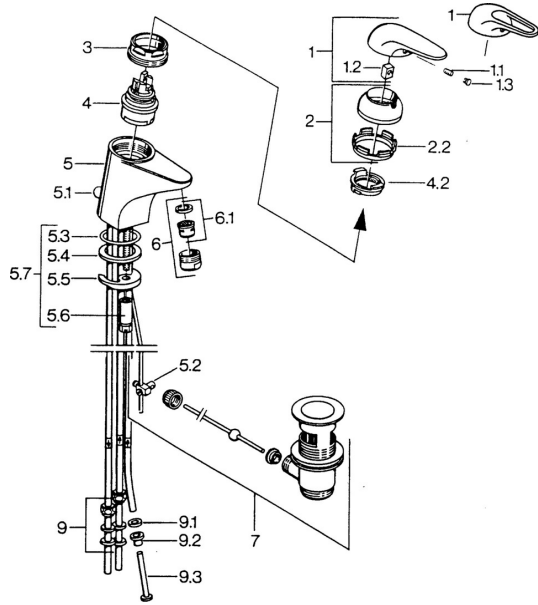

EAN: 4015474656314
static.hansa.com/0713110183

Pièces de rechange

SP07131101

	Nom	Code
1.1	Vis, M5x8, SW2.5	59904755
1.2	Kit de joints pour bec	59904778
1.3	Bouchon cache trou, hot/cold	59906705
2	Chape Blanc Arrêté	59906565
2	Chape Chrome	59906563
2.2	Manchon de fixation	59906695
3	Vis Loop, M50x1, SW45	59904775
4	Cartouche, 4.8 eco	59904601
4.2	Hot water limiter	59904759
5.1	Tirette de vidage Chrome	59906423
5.2	Joint	59904624
5.3	Joint, 42x3.5	59904764
5.4	Joint, 48x33.5x2	59902283
5.5	Fixing plate	59904765
5.6	Vis, M8x1, SW13	59904766
5.7	Ensemble de fixation	59910749
6	Aérateur, M24x1 A, low pressure Chrome	59902692
6	Aérateur, M24x1 Blanc	59905527
6.1	Aérateur, M22/24, ND	59901553
7	Vidage Chrome	59904620
9	Écrou du raccord	59904969
9.1	Set de fixation pour bec, 14.9x8.5x1	59902352
9.2	Set de fixation pour bec, 10x8	59902272
9.3	Tuyau	59902151