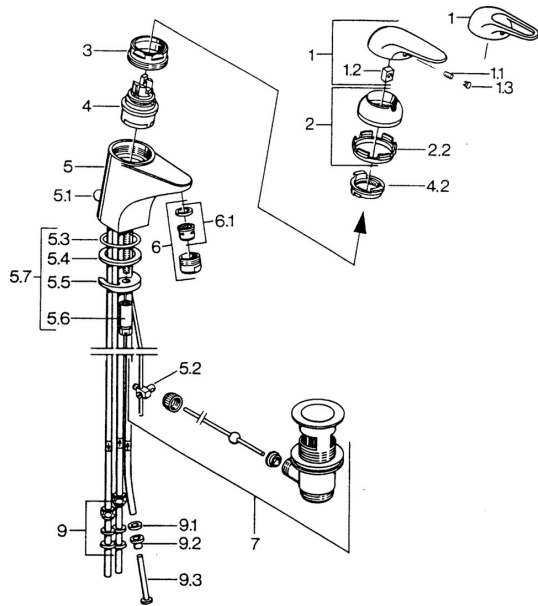

EAN: 4015474656314
static.hansa.com/0713110183

Ersatzteile

SP07131101

	Name	Art.-Nr.
1.1	Schraube, M5x8, SW2.5	59904755
1.2	Kunststoffadapter	59904778
1.3	Blindstopfen, hot/cold	59906705
2	Abdeckkappe Weiss Ausgelaufen	59906565
2	Abdeckkappe Chrom	59906563
2.2	Befestigungshülse	59906695
3	Ringschraube, M50x1, SW45	59904775
4	Kartusche, 4.8 eco	59904601
4.2	Warmwasser Begrenzer	59904759
5.1	Zugstange mit Knopf Chrom	59906423
5.2	Gelenkstück	59904624
5.3	O-Ring, 42x3.5	59904764
5.4	Dichtung, 48x33.5x2	59902283
5.5	Befestigungsplatte	59904765
5.6	Schraube, M8x1, SW13	59904766
5.7	Befestigungssatz	59910749
6	Luftsprudler, M24x1 A, low pressure Chrom	59902692
6	Luftsprudler, M24x1 Weiss	59905527
6.1	Luftsprudler, M22/24, ND	59901553
7	Ablaufgarnitur Chrom	59904620
9	Überwurfmutter	59904969
9.1	Dichtungskit, 14.9x8.5x1	59902352
9.2	Dichtungskit, 10x8	59902272
9.3	Schlauch	59902151